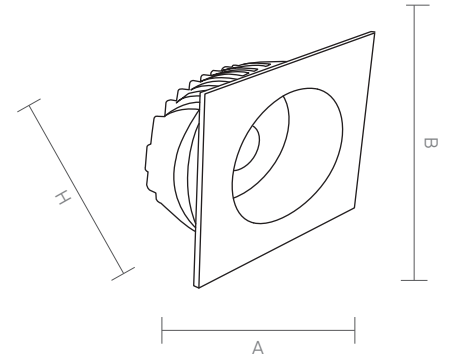

ARCELIA

Code Kod	Power Güç	Lumen Lümen	Weight Ağırlık	Dimensions / Ölçüler			Hole Dim. Delik Çapı	Package Qty Koli Adedi	Package Dms. Koli Ölçüleri
				A	B	H			
AL.285	7	700	380	97	97	70	85	27	42*39*30
AL.385	9	900	400	117	117	70	105	27	42*39*30
AL.485	12.5	1250	520	147	147	75	130	27	52*50*34
AL.585	12.5	1250	670	175	175	85	160	16	45*42*34
AL.685	18	1800	770	195	195	85	180	16	45*42*34
AL.885	25	2500	1000	227	227	85	210	16	52*50*34

Color Rendering Index Renssel Geriverim

CRI
80

Ingress Protection IP Sınıfı

IP
20-44

Stock Electrostatic Coating Colors Stok Elektrostatik Renkler

RAL9016 RAL9005
RAL9010 RAL7016

Please contact us for color and coating options.
Diğer renkler ve kaplamalar için iletişime geçiniz.