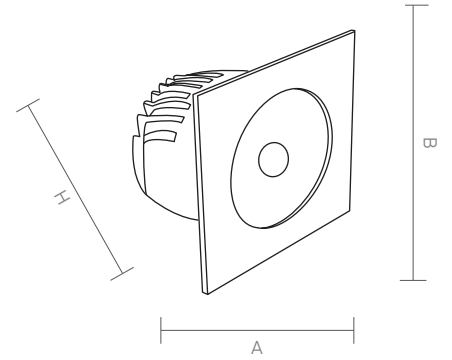

CORDELIA

Code Kod	Power Güç	Lumen Lümen	Weight Ağırlık	Dimensions / Ölçüler			Hole Dim. Delik Çapı	Package Qty Koli Adedi	Package Dms. Koli Ölçüleri
				A	B	H			
AL.283	7	700	370	97	97	55	85	36	42*39*30
AL.383	9	900	420	117	117	48	105	36	42*39*30
AL.483	12.5	1250	580	147	147	54	130	36	52*50*34
AL.683	25	2500	860	195	195	55	180	16	45*42*34
AL.883	30	3000	975	227	227	58	210	16	52*50*34

Color Rendering Index Renssel Geriverim

CRI
80

Ingress Protection IP Sınıfı

IP
20-44

Stock Electrostatic Coating Colors Stok Elektrostatik Renkler

RAL9016 RAL9005
RAL9010 RAL7016

Please contact us for color and coating options.
Diğer renkler ve kaplamalar için iletişime geçiniz.