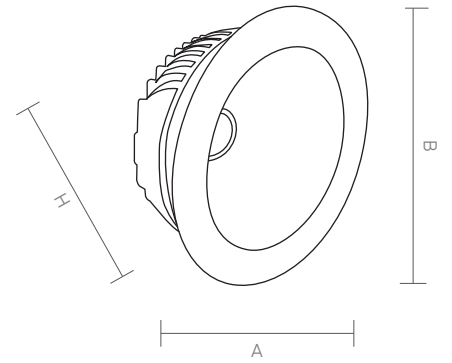

NOELANI

Code Kod	Power Güç	Lumen Lümen	Weight Ağırlık	Dimensions / Ölçüler			Hole Dim. Delik Çapı	Package Qty Koli Adedi	Package Dms. Koli Ölçüleri
				A	B	H			
AL.280	7	700	260	97	-	55	85	36	42*39*30
AL.380	9	900	320	117	-	48	105	36	42*39*30
AL.480	12.5	1250	430	147	-	54	130	36	52*50*34
AL.680	25	2500	620	192	-	55	175	16	45*42*34
AL.880	30	3000	880	227	-	58	210	16	52*50*34

Color Rendering Index Renksel Geriverim

CRI
80

Ingress Protection IP Sınıfı

IP
20-44

Stock Electrostatic Coating Colors Stok Elektrostatik Renkler

☐ RAL9016   ☐ RAL9005
☐ RAL9010   ☐ RAL7016

Please contact us for color and coating options.
Diğer renkler ve kaplamalar için iletişime geçiniz.