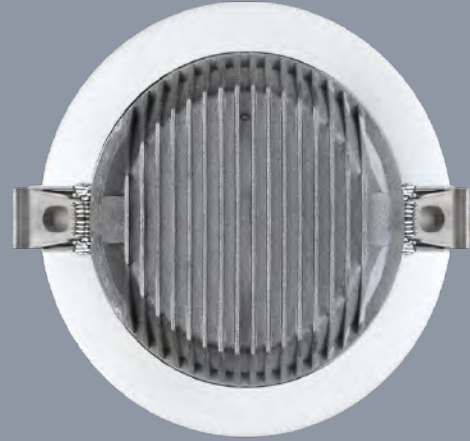

## NOVEA

Yuvarlak hafif Kademeli alüminyum enjeksiyon COB led downlight, Çerçevesi elektrostatik toz boyalıdır. Cob reflektörü 99% saf alüminyumdan oluşmakta ve 38 derecesi ile ışık verimliliği yüksektir. Soğutucu da alüminyum enjeksiyon olup Led pcb nin soğumasına yardımcı olmakla beraber ledin ömrünü de artırmaktadır,

Düşük watt da yüksek lümen gücü ile her mekanda ferah ve şık bir aydınlatma ortamı sağlamaktadır. NOVEA konut ve projeler için mükemmel bir downlight dir.

*NOVEA is a circular recessed COB led downlight which has an aluminium injection cage. Its frame is coated with electrostatic powder. The cob reflector is made of 99% pure aluminium and light output is high via 38 degree reflector.*

### Symbols Semboller

50.000  
HOURS  
LED LIFE

A A+ A++

2700K 3000K 4000K 6500K

220-240V  
50-60Hz

Dimmable  
Dimmer Uyumlu

Battery Kit Compatible  
Acil Kiti Uyumlu

[abalighting.com](http://abalighting.com)

Bütünleşik Enjeksiyon Kalıp Kademe  
Extruded Monoblock Recessed Body

38° Reflector Angle  
38° Reflektör Açısı

Extruded Aluminium Heat Sink  
Alüminyum Ekstrüzyon Soğutucu

Aluminium Body  
Alüminyum Gövde