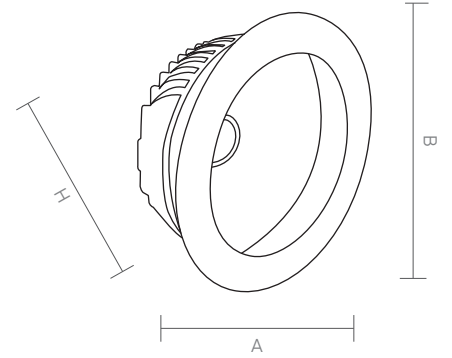

NOVEA

Code Kod	Power Güç	Lumen Lümen	Weight Ağırlık	Dimensions / Ölçüler			Hole Dim. Delik Çapı	Package Qty Koli Adedi	Package Dms. Koli Ölçüleri
				A	B	H			
AL.289	7	700	280	108	-	65	85	36	42*39*30
AL.389	9	900	300	128	-	55	105	36	42*39*30
AL.489	12.5	1250	360	150	-	55	130	36	52*50*34
AL.689	25	2500	470	200	-	55	180	16	45*42*34
AL.889	30	3000	660	240	-	58	210	16	52*50*34

Color Rendering Index Renksel Geriverim

CRI
80

Ingress Protection IP Sınıfı

IP
20-44

Stock Electrostatic Coating Colors Stok Elektrostatik Renkler

☐ RAL9016   ☐ RAL9005
☐ RAL9010   ☐ RAL7016

Please contact us for color and coating options.
Diğer renkler ve kaplamalar için iletişime geçiniz.