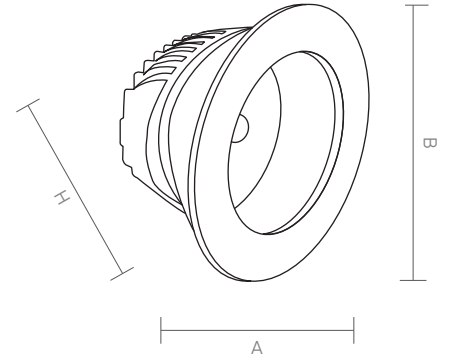

LEILANI

Code Kod	Power Güç	Lumen Lümen	Weight Ağırlık	Dimensions / Ölçüler			Hole Dim. Delik Çapı	Package Qty Koli Adedi	Package Dms. Koli Ölçüleri
				A	B	H			
AL.282	7	700	280	97	-	70	85	36	42*39*30
AL.382	9	900	300	117	-	70	105	36	42*39*30
AL.482	12.5	1250	360	147	-	75	130	36	52*50*34
AL.582	12.5	1250	470	175	-	85	160	16	45*42*34
AL.682	18	1800	530	192	-	85	175	16	52*50*34
AL.882	25	2500	700	227	-	85	210	16	45*42*34

Color Rendering Index
Renksel Geriverim

CRI
80

Ingress Protection
IP Sınıfı

IP
20-44

Stock Electrostatic Coating Colors
Stok Elektrostatik Renkler

☐ RAL9016   ☐ RAL9005
☐ RAL9010   ☐ RAL7016

Please contact us for color and coating options.
Diğer renkler ve kaplamalar için iletişime geçiniz.